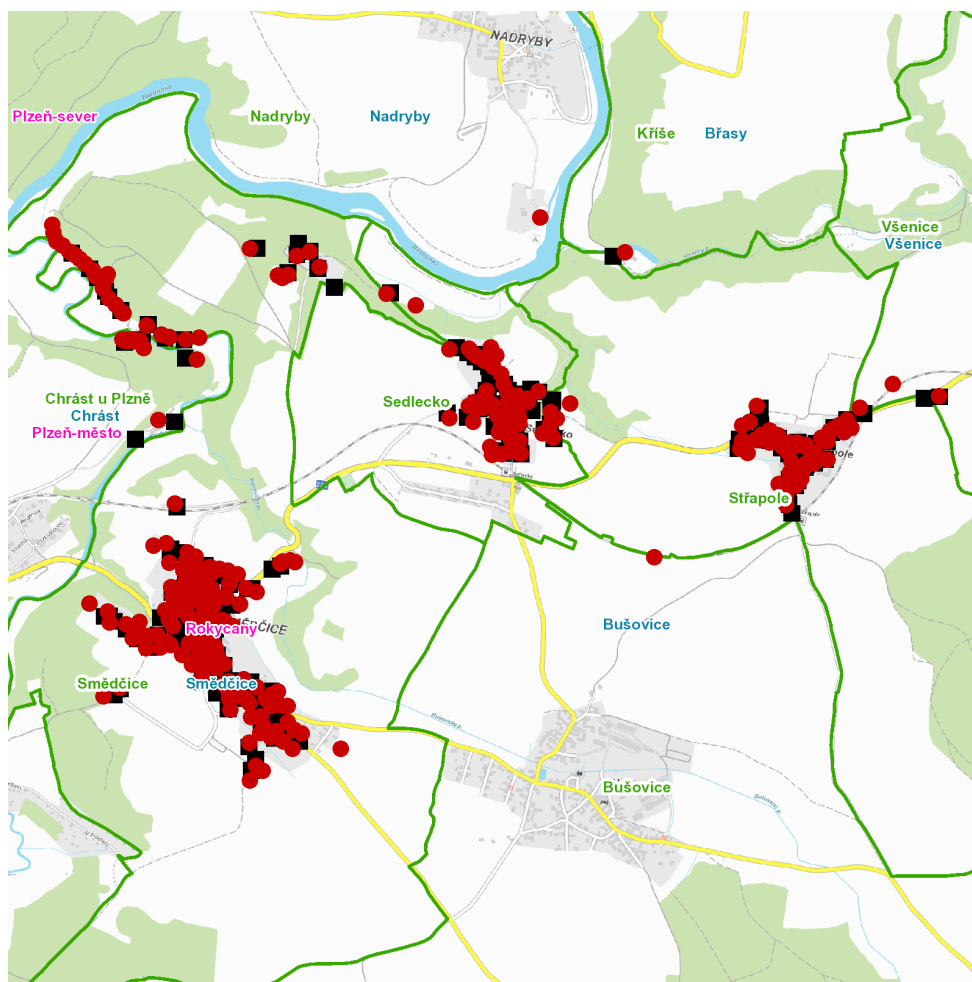

dne 3. 3. 2023 od 7:30 do 15:30 hodin**Orientační mapový podklad odstávkou dotčených lokalit****VYSVĚTLIVKY**

- – adresy dotčené odstávkou elektřiny
- – místa připojení k elektrické síti dotčená odstávkou