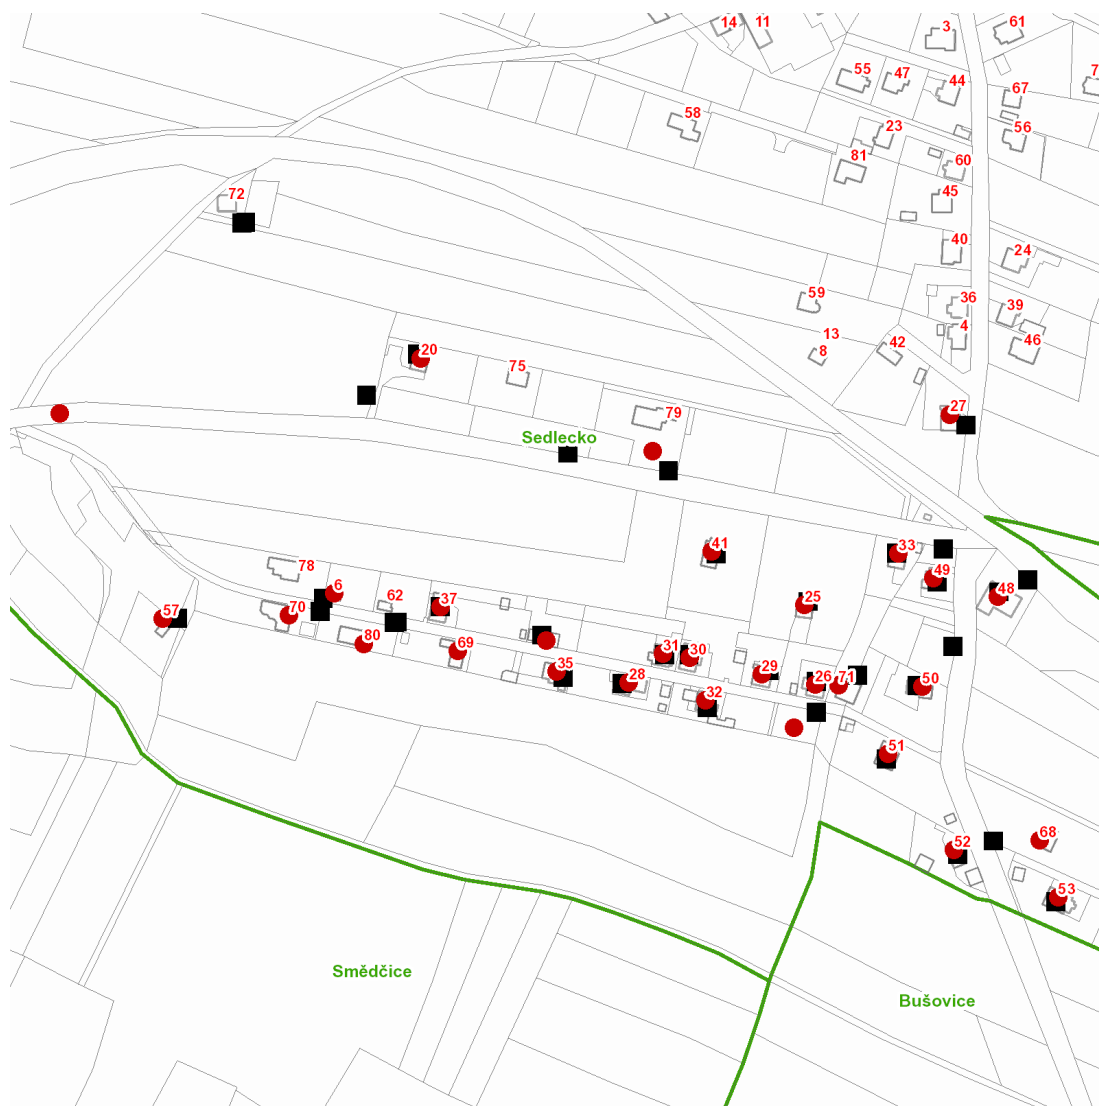

dne **6. 8. 2021** od **7:30** do **13:30** hodin

Plánovaná odstávka zahrnuje tyto lokality:**Bušovice** (okres Rokycany)část obce **Sedlecko**

č. p. 20, 25-33, 35, 37, 41, 48-53, 57, 68, 69, 70, 71, 80

č. ev. 6

kat. území **Sedlecko** (kód **616346**): parcelní č. 179/3, 428/7, 454/9, 598kat. území **Smědčice** (kód **616354**): parcelní č. 343/4, 588

UPOZORNĚNÍ

Dotčené zařízení distribuční soustavy je nutné i v době odstávky považovat za zařízení pod napětím, a proto vás žádáme o dodržení všech zásad bezpečnosti a provedení opatření potřebných k zamezení případných škod na zdraví a majetku. | Provozovatelé výroben elektřiny jsou povinni zajistit přerušení dodávky elektřiny z výroby do vypnutého úseku distribuční soustavy.

dne 6. 8. 2021 od 7:30 do 13:30 hodin**Orientační mapový podklad odstávkou dotčených lokalit****VYSVĚTLIVKY**

- – adresy dotčené odstávkou elektřiny
- – místa připojení k elektrické síti dotčená odstávkou